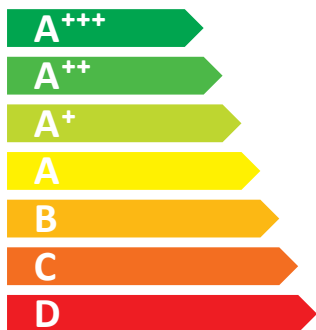

ENERG

енергия · ενεργεια

DS WOOD 10

10 kW