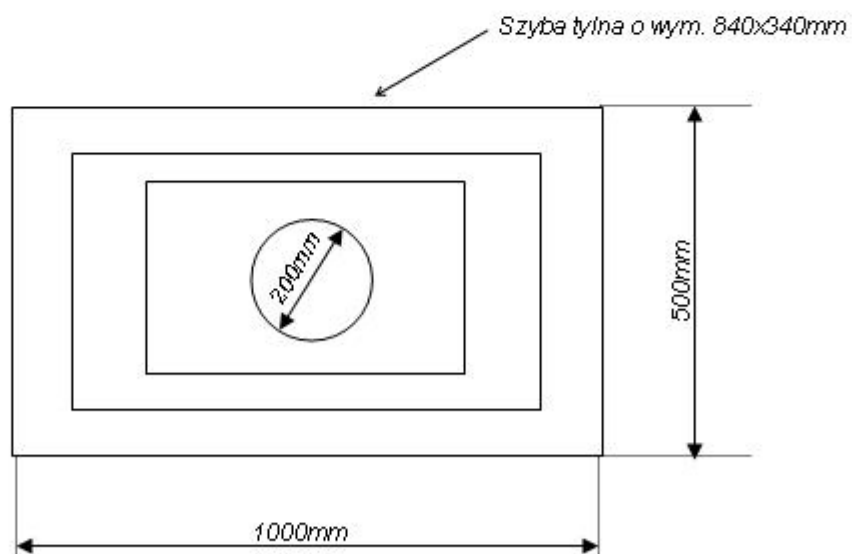

Typ: P 100 Vis a Vis
Moc: 16 kW

Drzwiczki otwierane z przodu i z tyłu kominka