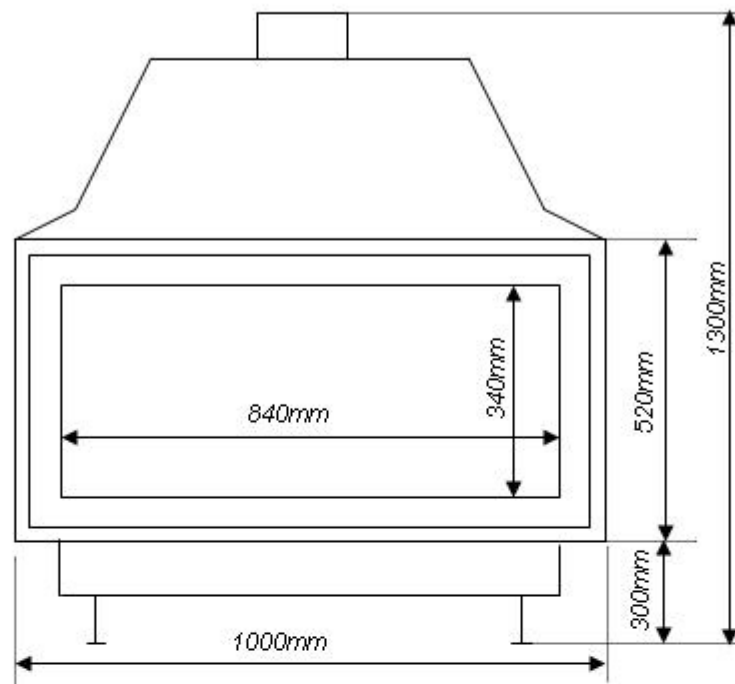

Typ: P 100 Vis a Vis
Moc: 16 kW

Drzwiczki otwierane z przodu i z tyłu kominka