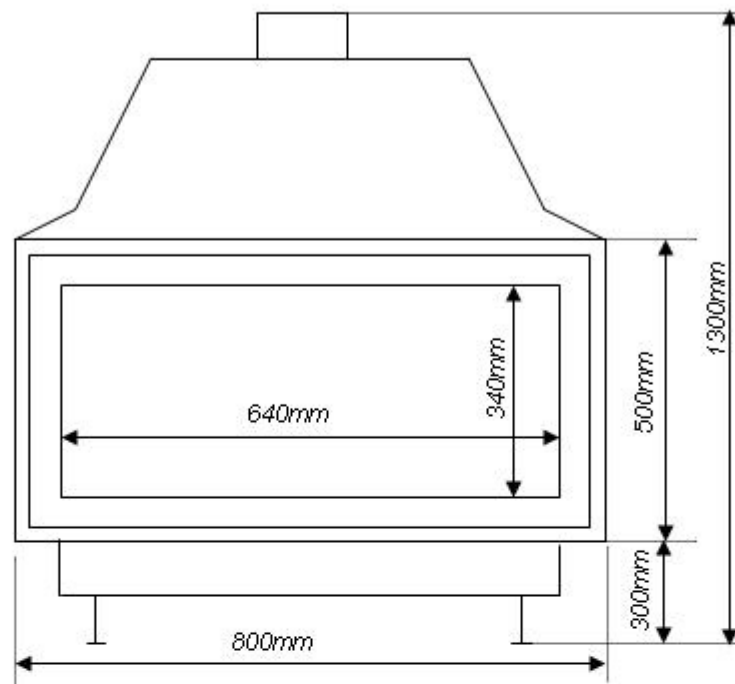

Typ: P 80 Vis a Vis
Moc: 14 kW

Szyba tylna o wym. 640x340mm

Drzwiczki otwierane z przodu i z tyłu kominka