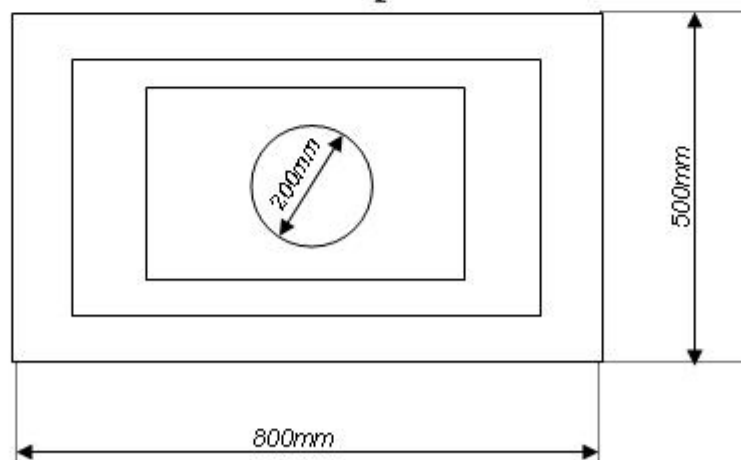

Typ: P 80 Vis a Vis
Moc: 14 kW

Szyba tylna o wym. 640x340mm

Drzwiczki otwierane z przodu i z tyłu kominka